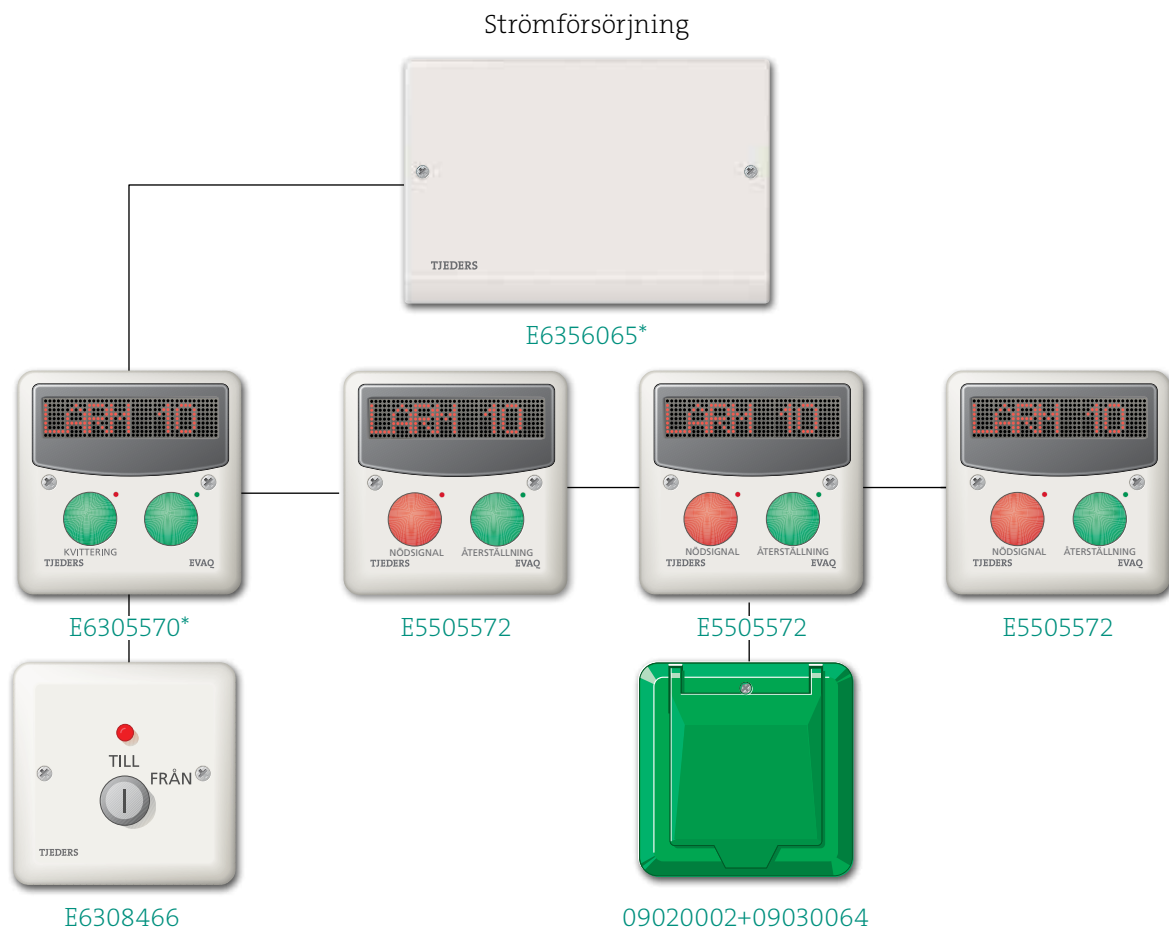

# Nöd- /evakueringslarm

Larm där du direkt får reda på var den nödställda befinner sig. För hotell, köpcentrum och offentliga byggnader etc.

Tjeders utvecklar, tillverkar och marknadsför system och komponenter för larm och kommunikation till professionella användare. Våra affärsområden är Vård & säkerhet, Kontor & handel och Komponenter. Alla produkter är utvecklade och tillverkade i Sverige och baseras på vår filosofi; användarvänlighet, funktionssäkerhet, hög servicenivå och ledande utveckling. Det betyder att våra produkter alltid innehåller ny teknologi, att vi erbjuder både färdiga och anpassade system, att vi alltid finns till hands samt att vi baserar vår produktutveckling på lång erfarenhet, höga krav och i samverkan med våra kunder.

# EVAQ® Nöd- /evakueringslarm

\* ingår i artikel E5505573

Komplett produktinformation hittar du på: [www.tjeders.se](http://www.tjeders.se)

## ■ Så här fungerar EVAQ®

Systemet styrs av en mindre centralenhet som kommunicerar med valfritt antal anropsapparater utplacerade i anläggningen. När ett larm går visas en unik text på displayen var personen som är i nöd befinner sig.

När ett larm observerats kvitteras det av behörig personal, varpå en kvittens skickas tillbaka till larmande enhet för att visa att hjälp är på väg. Slutligen återställs larmet när personal är på plats hos den nödställda.