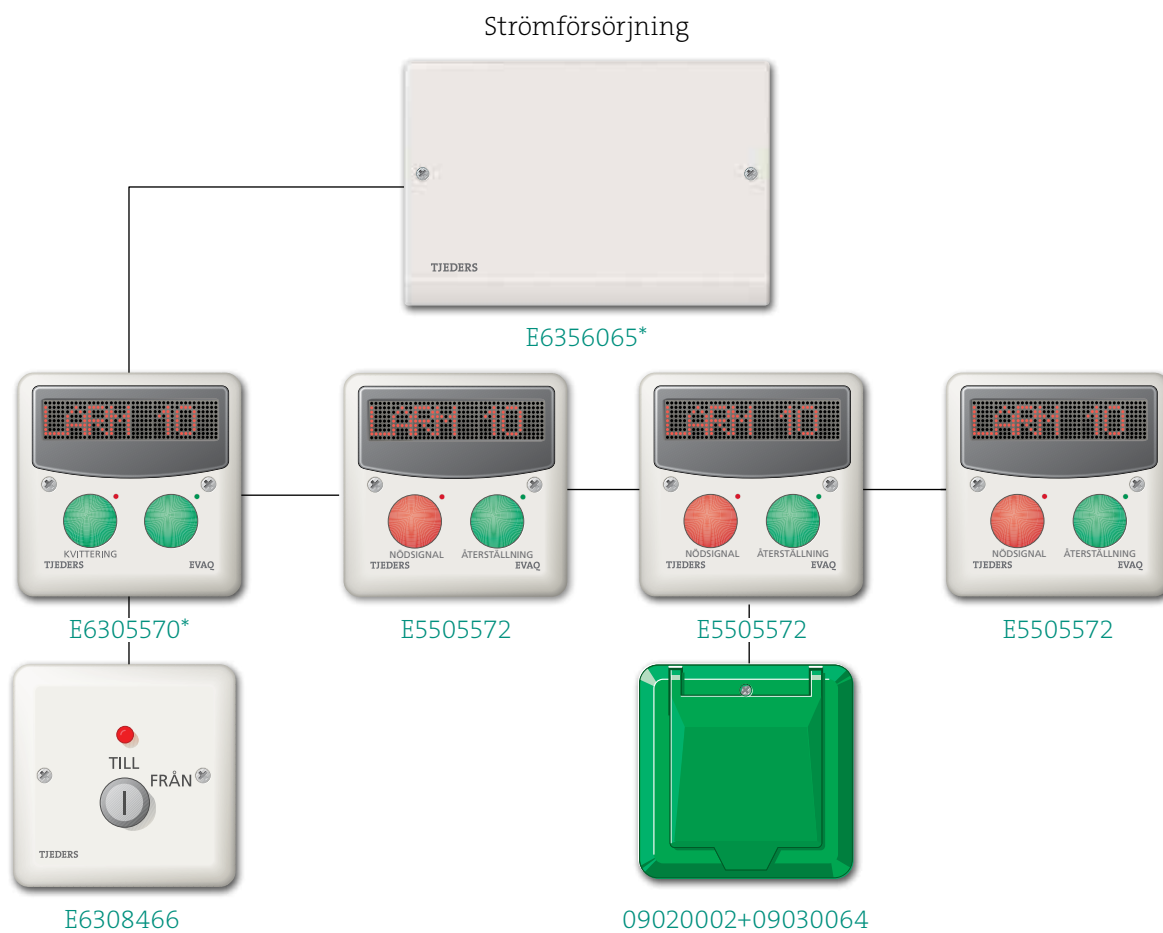

EVAQ[®]

Nöd- /evakueringslarm

Larm där du direkt får reda på var den nödställda befinner sig. För hotell, köpcentrum och offentliga byggnader etc.

Tjeders utvecklar, tillverkar och marknadsför system och komponenter för larm och kommunikation till professionella användare. Våra affärsområden är Vård & säkerhet, Kontor & handel och Komponenter. Alla produkter är utvecklade och tillverkade i Sverige och baseras på vår filosofi; användarvänlighet, funktionssäkerhet, hög servicenivå och ledande utveckling. Det betyder att våra produkter alltid innehåller ny teknologi, att vi erbjuder både färdiga och anpassade system, att vi alltid finns till hands samt att vi baserar vår produktutveckling på lång erfarenhet, höga krav och i samverkan med våra kunder.

EVAQ® Nöd- /evakueringslarm

* ingår i artikel E5505573

Komplett produktinformation hittar du på: www.tjeders.se

■ Så här fungerar EVAQ®

Systemet styrs av en mindre centralenhet som kommunicerar med valfritt antal anropsapparater utplacerade i anläggningen. När ett larm går visas en unik text på displayen var personen som är i nöd befinner sig.

När ett larm observerats kvitteras det av behörig personal, varpå en kvittens skickas tillbaka till larmande enhet för att visa att hjälp är på väg. Slutligen återställs larmet när personal är på plats hos den nödstälde.

■ Bygga ut

EVAQ® är ett larmsystem som enkelt kan byggas ut för upp till 50 unika larmplatser när du vill.

■ Inkoppling och drift

- Enkel installation via 4 trådsbuss med jackbara apparater för skruvfastsättning.
- För väggmontage (i rund apparatdosa eller utanpåliggande), i tak (upphängning) eller 19" stativ.
- Anpassade för nyinstallation eller renovering.
- Vid installation behövs ingen programmering. Centralen söker automatiskt upp och ansluter alla larmenheter.
- Systemet är självövervakade och identifierar "felande" plats/enhet med automatik.